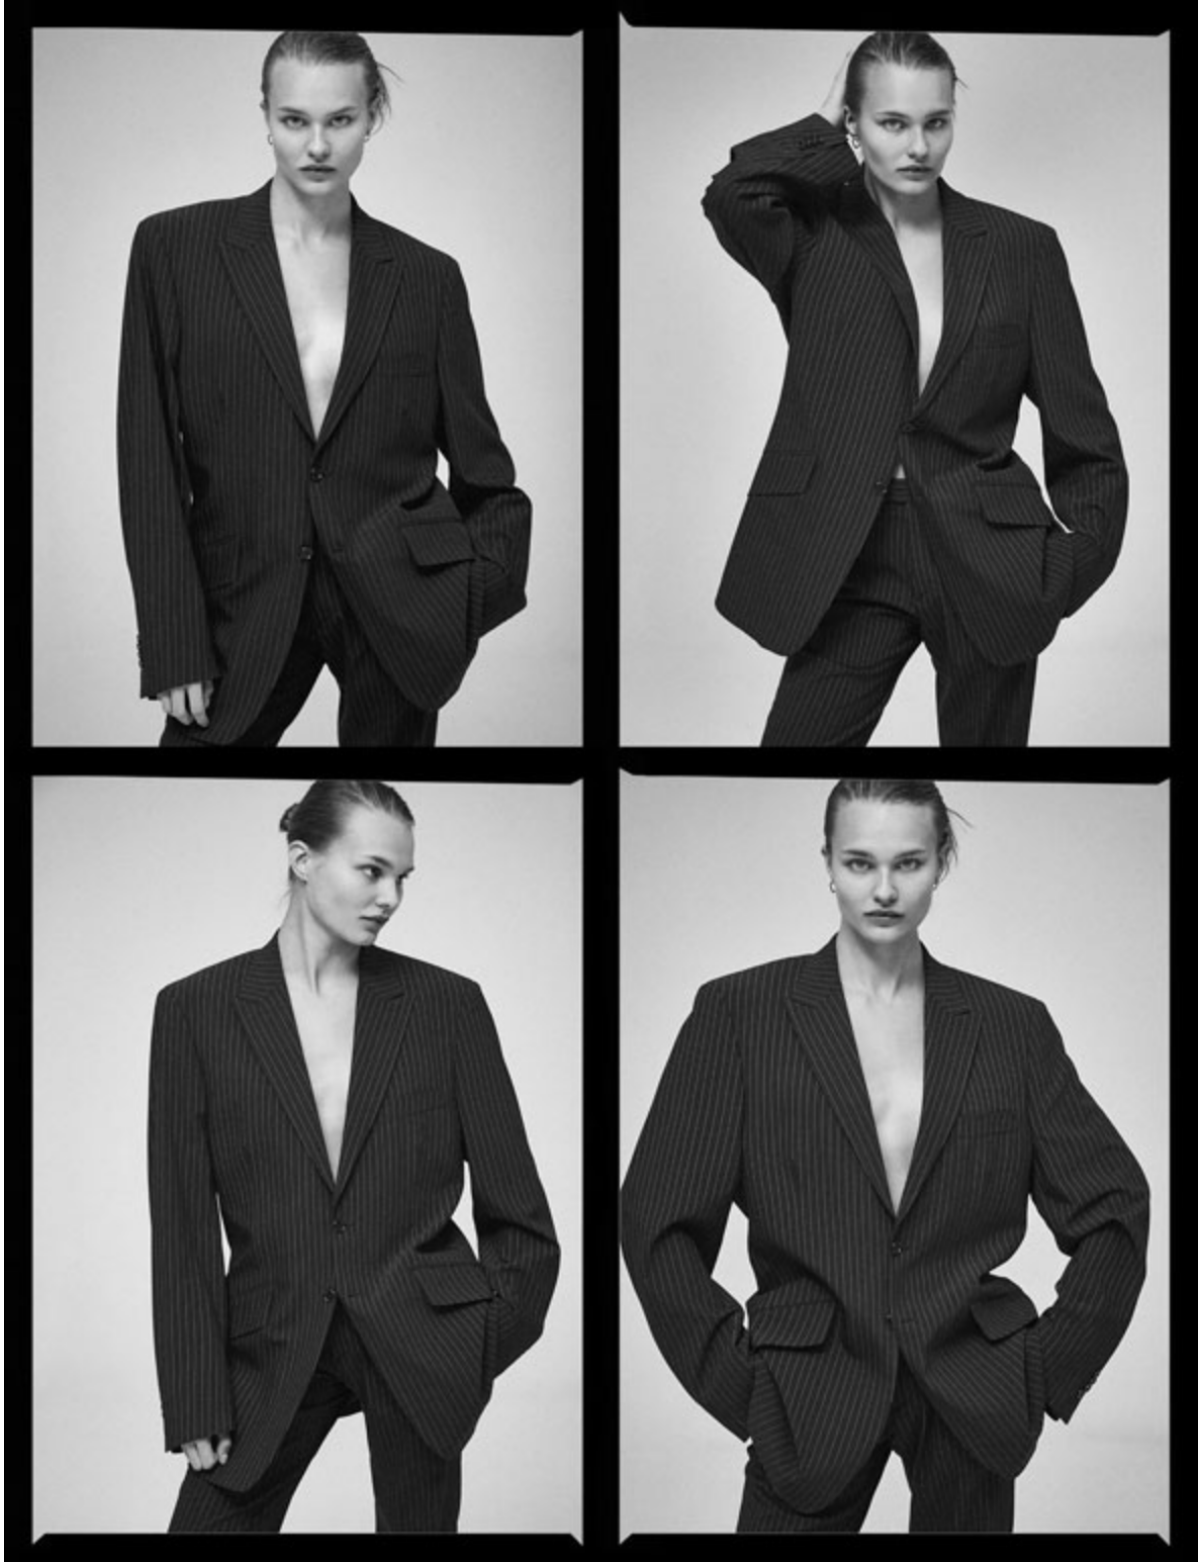

RITA LAKKA

height 5'9.5 · bust 31.5" · cup B · waist 23.5" · hips 35.5" · dress 36 EU/6 US/8 UK
shoes size 40 EU/9 US/6.5 UK · hair blonde · eyes blue